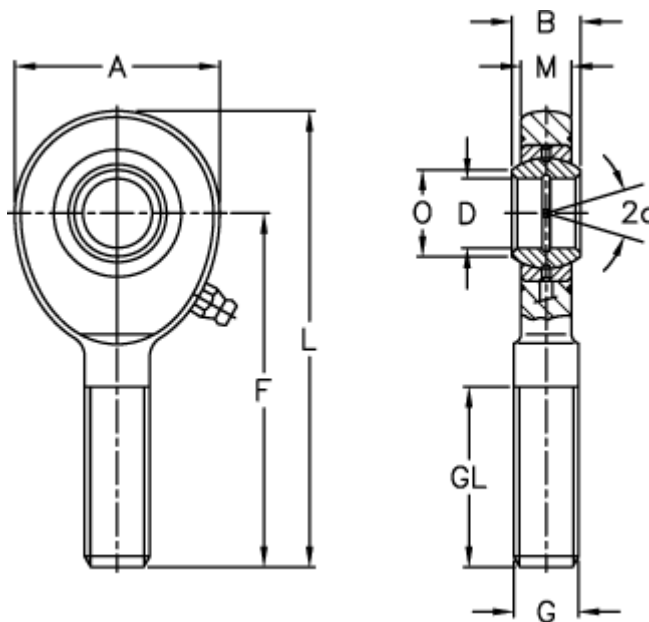

Varenummer: 03462070
Beskrivelse: Fluro Ledhoved EA 70

Mål

A	= 160	L	= 315
a (grader)	= 6	M	= 42
B	= 49	O	= 77.9
D	= 70	Statisk træk kN	= 566
Dynamisk træk kN	= 315	Vægt	= 8200
F	= 235		
g	= M56x4		
GL	= 125		